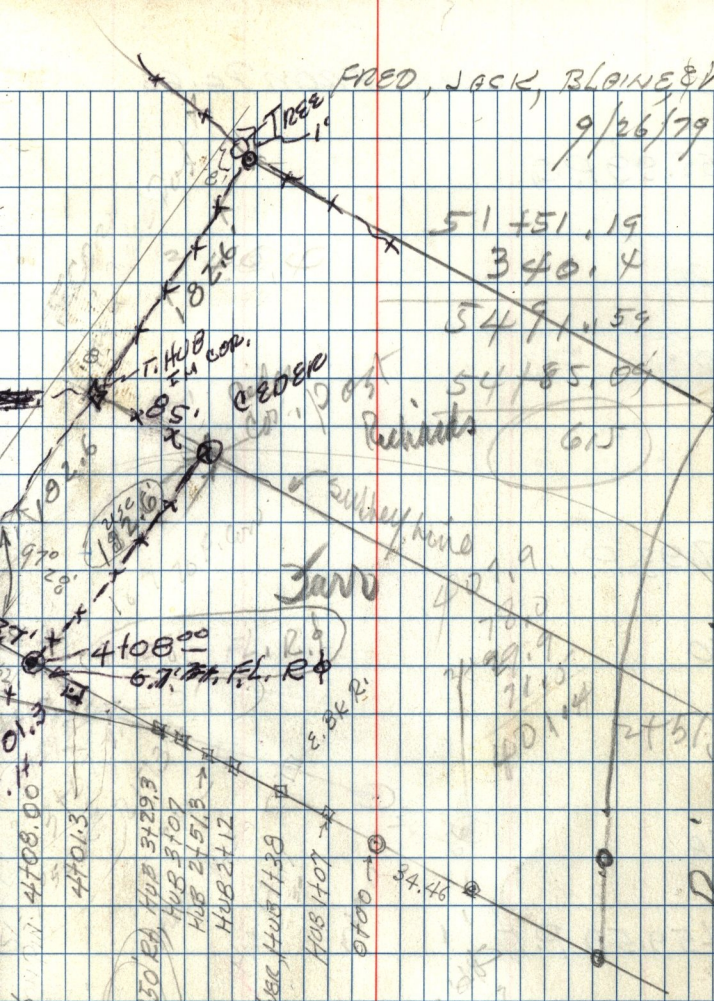

FRED, JACK, BLAINE & VERNON

9/26/79

51 + 51.19  
 340.4  
 549.1 + 59  
 54185.04  
 615

4108.00  
 6.7.74, FL. R<sup>4</sup>

4108.00  
 4701.3

HUB 3107  
 HUB 2457.8  
 HUB 2412  
 HUB 1407  
 0100

E. B. R. E. SEC. 1407

34.46

4281.90  
 3129.3  
 162.40

see BK MC. 76 Pg 74  
 ORANGE